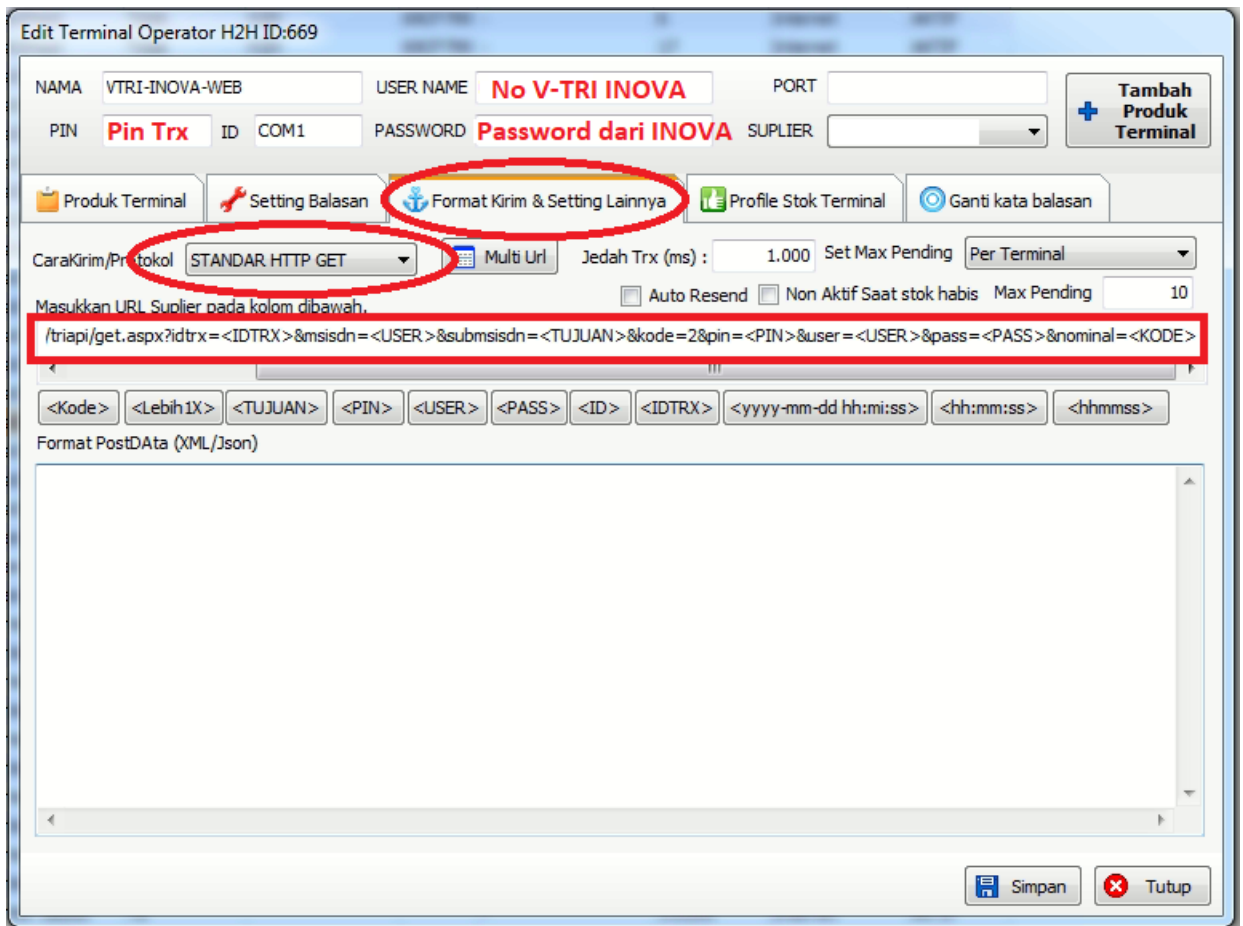

Selain nominal diatas maka dianggap melakukan recharge Rupiah

3. Format Kirim & Setting lainnya

Cara Kirim/Protokol pilih **STANDAR HTTP GET**

Di Kolom URL Suplier isikan :

<https://cyrusku.cyruspad.com/triapi/get.aspx?idtrx=<IDTRX>&msisdn=<USER>&submsisdn=<TUJUAN>&kode=2&pin=<PIN>&user=<USER>&pass=<PASS>&nominal=<KODE>>