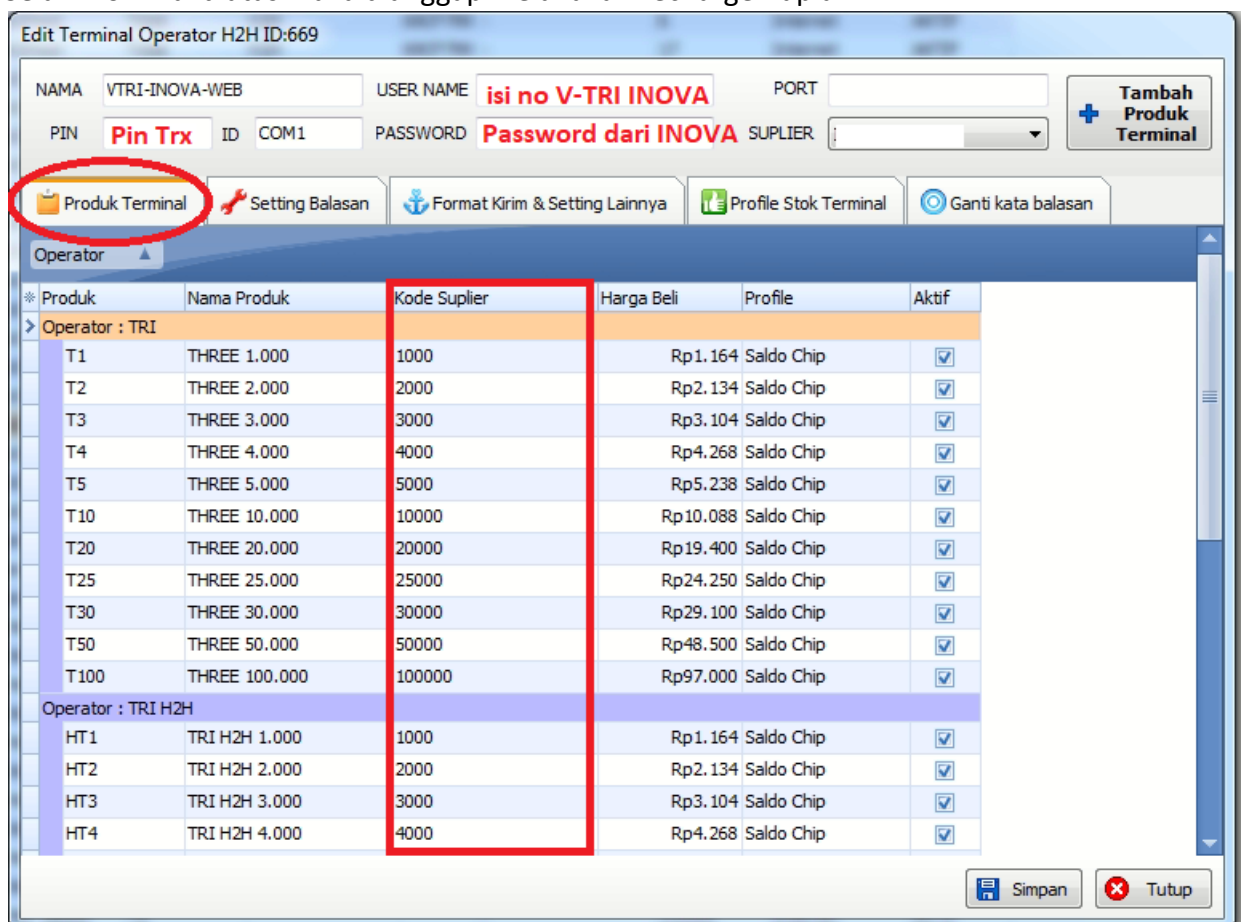

- 80MB = 5006
- 300MB = 10008
- 1.25GB = 33002
- 2.25GB = 50006
- 2.75GB/3Hr = 10009
- 3GB/3Hr = 20006
- 5GB/1Hr = 5001
- 10GB/30Hr = 50003
- 24GB/30Hr = 90001
- 30GB/30Hr = 100004
- 32GB+Anynet30Mnt = 60001
- 38GB+Anynet30Mnt/30Hr = 125003
- Anynet 20Mnt = 5007
- Anynet 60Mnt = 15001
- Anynet 150Mnt = 30001

Selain nominal diatas maka dianggap melakukan recharge Rupiah

3. Format Kirim & Setting lainnya

Cara Kirim/Protokol pilih **STANDAR HTTP GET**

Di Kolom URL Suplier isikan :

<https://cyrusku.cyruspad.com/triapi/get.aspx?idtrx=<IDTRX>&msisdn=<USER>&submsisdn=<TUJUAN>&kode=2&pin=<PIN>&user=<USER>&pass=<PASS>&nominal=<KODE>>