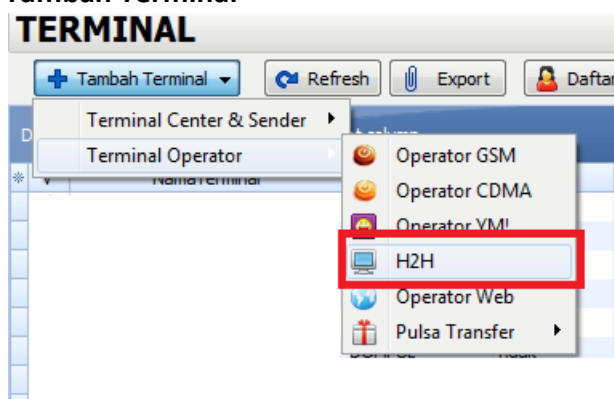

Panduan setting WEB SERVICES eAD PT. Inova Duapuluh Duapuluh. (Khusus pengguna software IRS)

Sebelum setting di software pulsa IRS, Anda harus daftar WEB SERVICES nya dulu di link berikut ini.

<https://vtri.inova2020.com/triapi/daftarapi.asp>

Registrasi Member Webservice VTRI	
Nomor VTRI * (089xxxxxxxx)	____ Jenis Chip VTRI Pilih Salah 1
Nama Server/Outlet *	____
Nama Pribadi *	____
Nomor HP * (08xxxxxxxx)	____
Alamat *	____
Kota *	____
Email *	____
NB : * Wajib diisi	

Hubungi Sisin: 0899-9090-900 setelah pendaftaran berhasil untuk mendapatkan file spesifikasi API Webservice

Setelah daftar Anda akan mendapatkan SMS yang berisi USERNAME dan PASSWORD ke chip V-TRI PT.Inova2020.

Sekarang lanjut ke setting Software Pulsa IRS nya.

Masuk ke AdminIRS → Administrator → Terminal

1. Tambah Terminal

2. Isi Produk Terminal di kolom Kode Suplier.

Untuk paket data , di kolom kode suplier di isi dgn pilihan sebagai berikut :